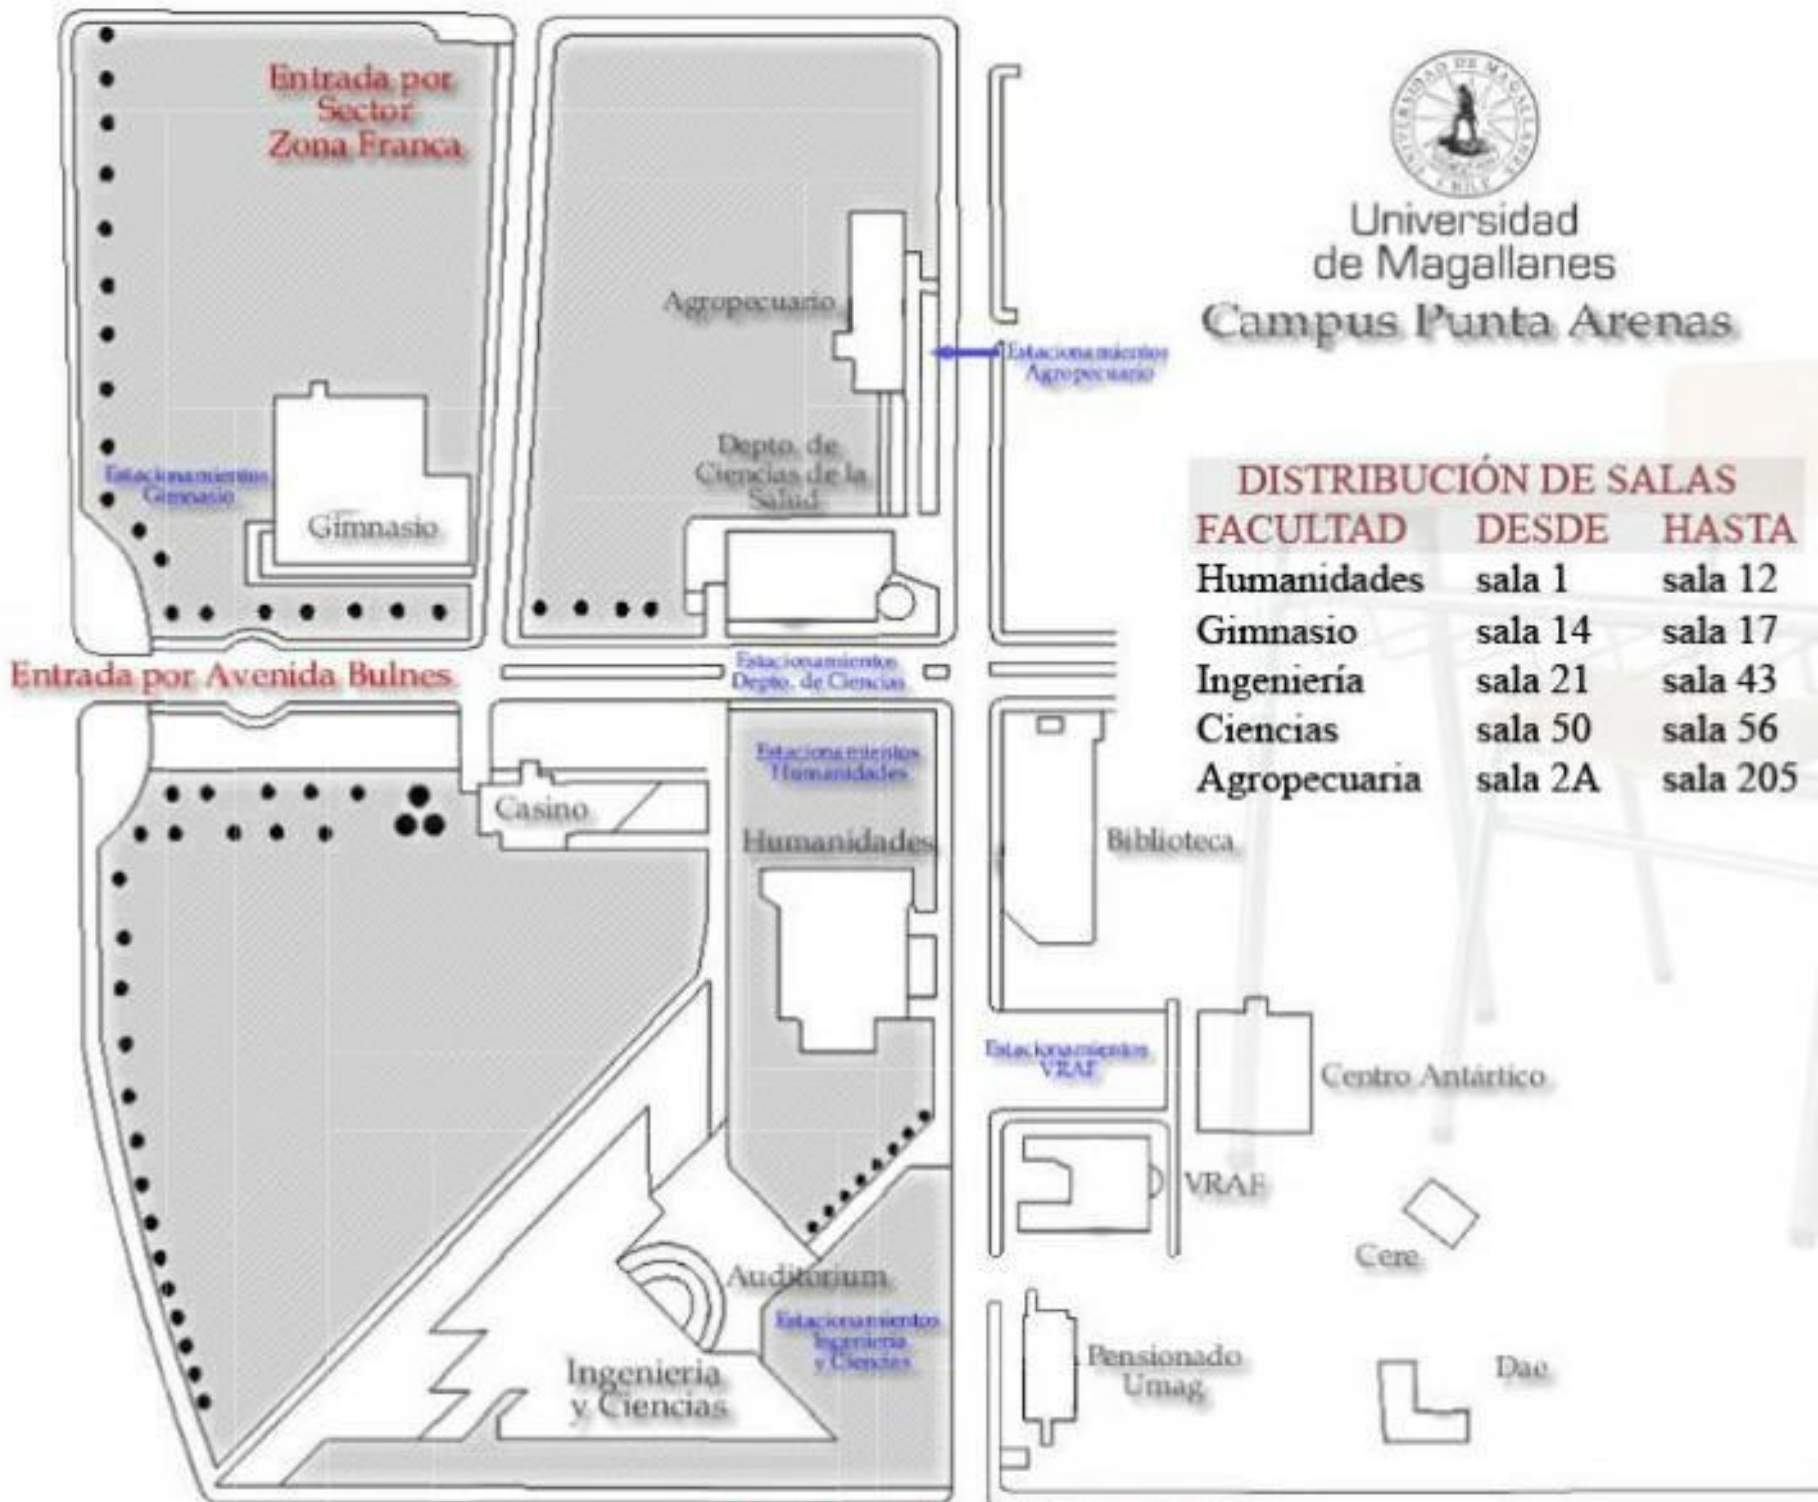

Universidad
de Magallanes
Campus Punta Arenas

DISTRIBUCIÓN DE SALAS

FACULTAD	DESDE	HASTA
Humanidades	sala 1	sala 12
Gimnasio	sala 14	sala 17
Ingeniería	sala 21	sala 43
Ciencias	sala 50	sala 56
Agropecuaria	sala 2A	sala 205

Entrada por Arturo Merino Benitez